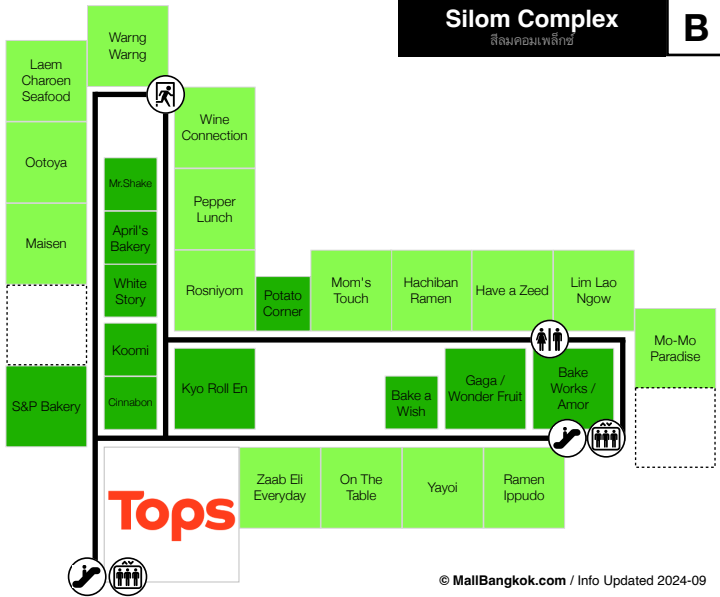

Silom Complex

สีลมคอมเพล็กซ์

B

Tops

Silom Complex

สีลมคอมเพล็กซ์

G

Mango

BEAUTRIUM

The Face
Shop

With it

Matsukiyo

The
Session

Nail It

CENTRAL

The
Formula