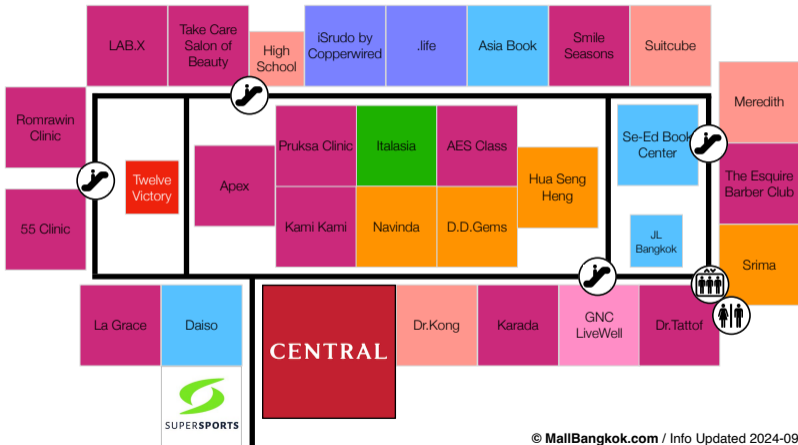

Silom Complex

สีลมคอมเพล็กซ์

B

Tops

Silom Complex

สีลมคอมเพล็กซ์

G

Mango

BEAUTRIUM

The Face
Shop

With it

Matsukiyo

The
Session

Nail It

CENTRAL

The
Formula

Vejapong
Osot

Ivory
Garden

Kis

Watch
Repair

DNA

Silom Complex

สีลมคอมเพล็กซ์

2

Silom Complex

สีลมคอมเพล็กซ์

3

Silom Complex

สีลมคอมเพล็กซ์

4

Silom Complex

สีลมคอมเพล็กซ์